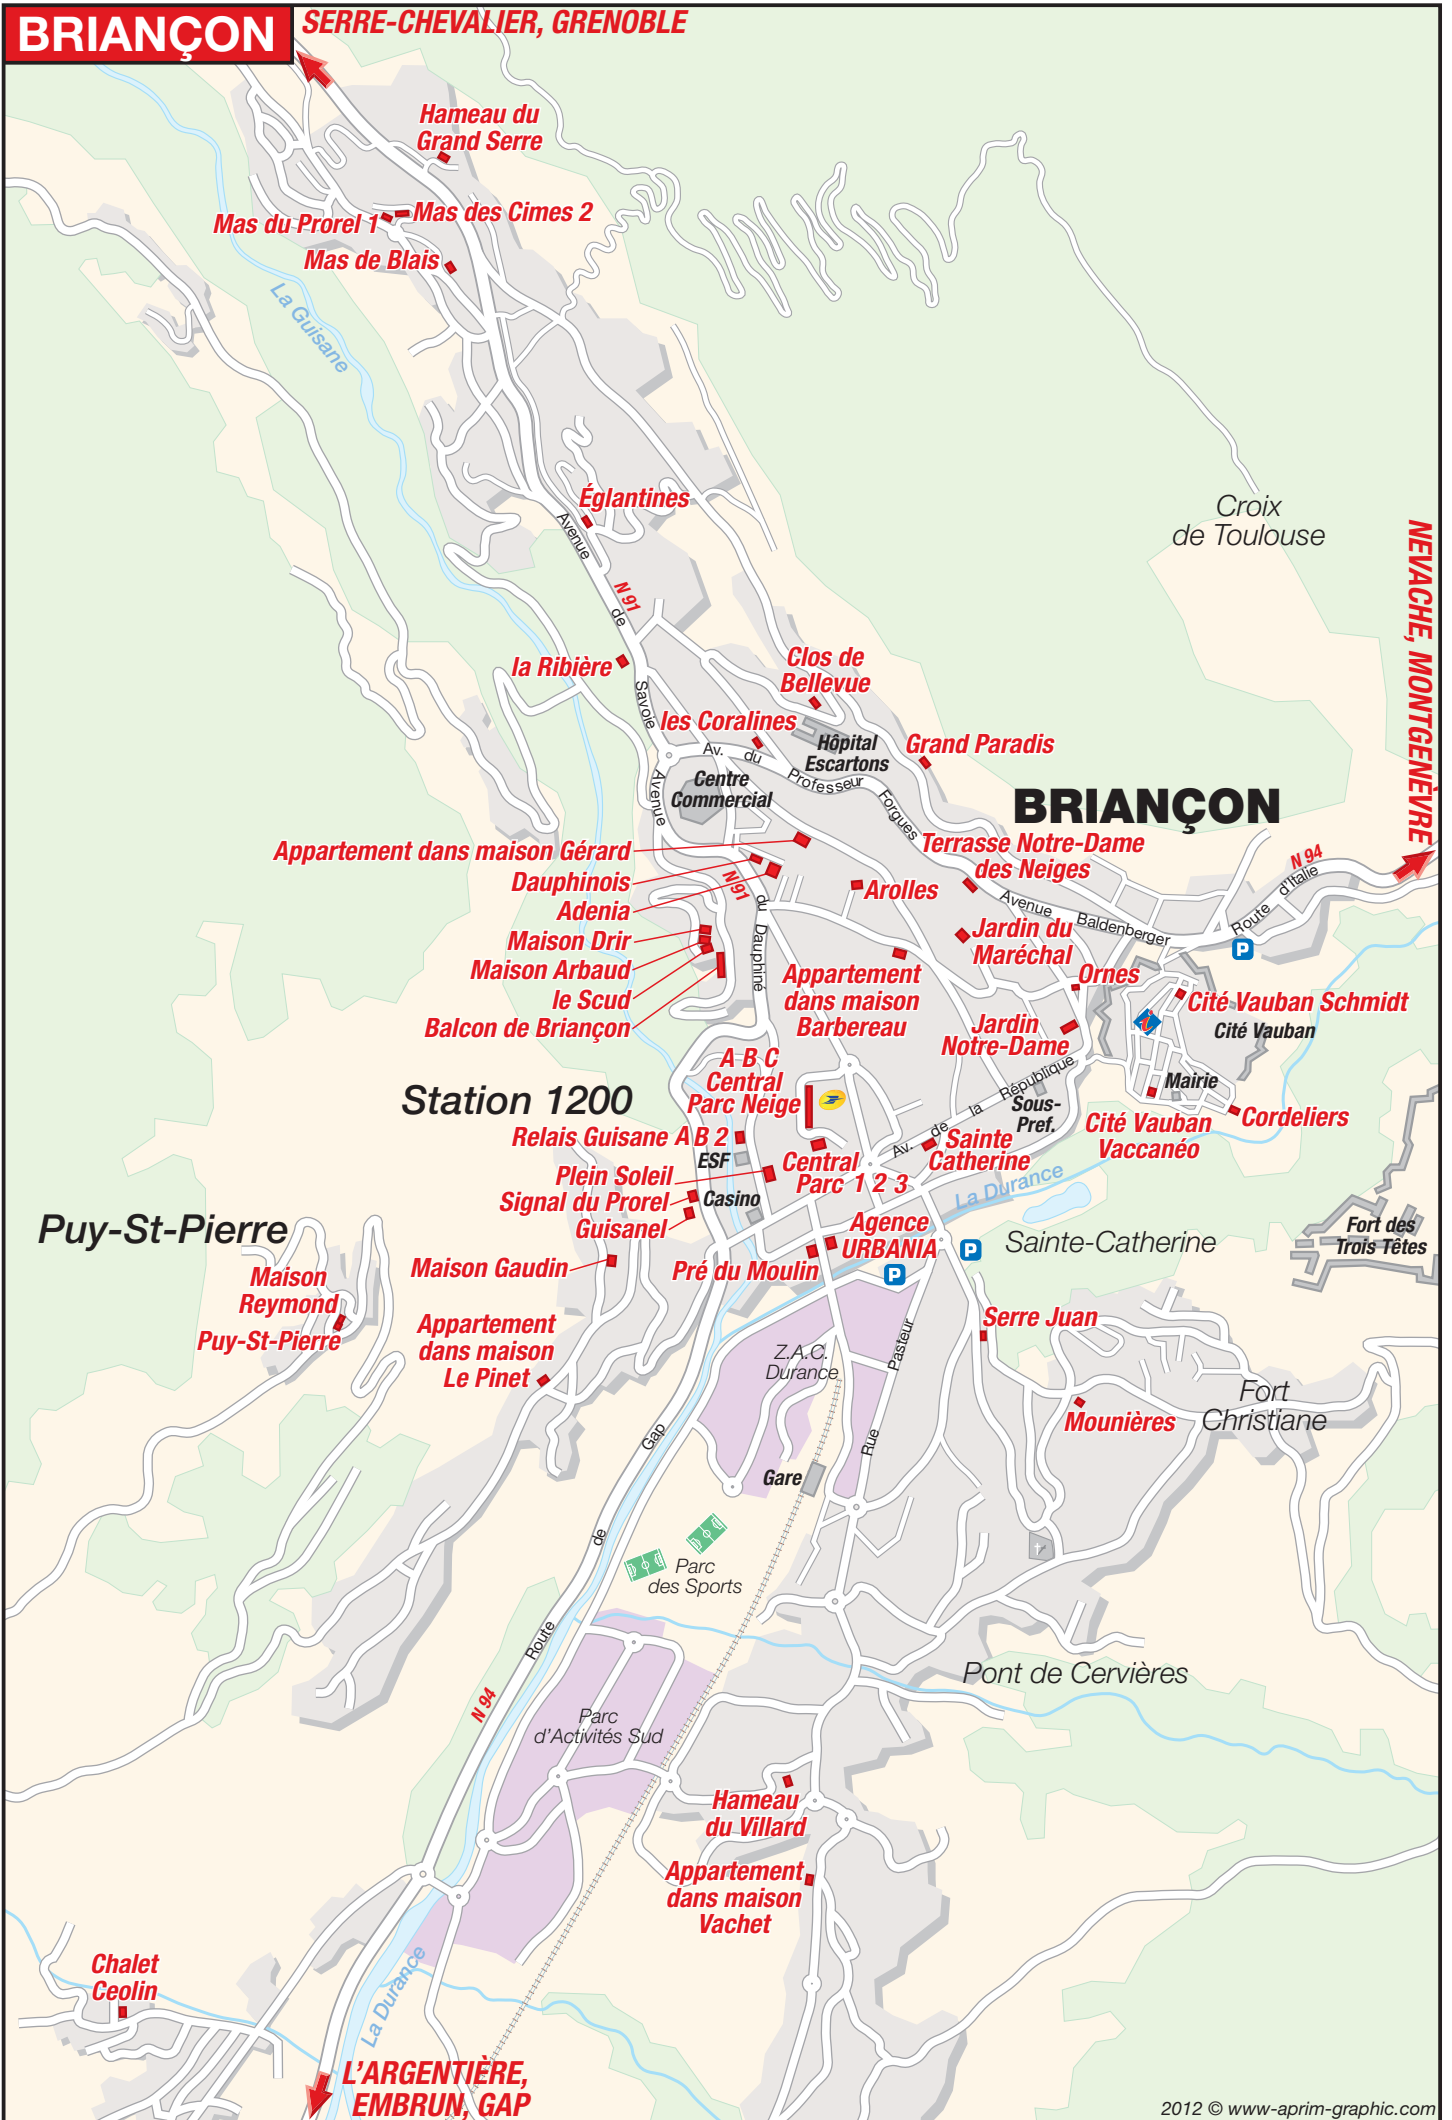

BRIANÇON

SERRE-CHEVALIER, GRENOBLE

NEVACHE, MONTGENEVRE

Hameau du Grand Serre
Mas du Prorel 1
Mas des Cimes 2
Mas de Blais

Églantines

la Ribière

Clos de Bellevue

les Coralines

Jardin Notre-Dame

Cité Vauban Schmidt
Cité Vauban

Station 1200

A B C Central Parc Neige

Relais Guisane AB 2
ESF
Plein Soleil
Signal du Prorel
Guisanel

Central Parc 1 2 3
Casino

Sainte Catherine

Cité Vauban Vaccanéo
Cordeliers

Mounières

Fort Christiane

Fort des Trois Têtes

Puy-St-Pierre

Parc des Sports

Parc d'Activités Sud

Pont de Cervières

Hameau du Villard

Appartement dans maison Vachet

Chalet Ceolin

L'ARGENTIÈRE, EMBRUN, GAP